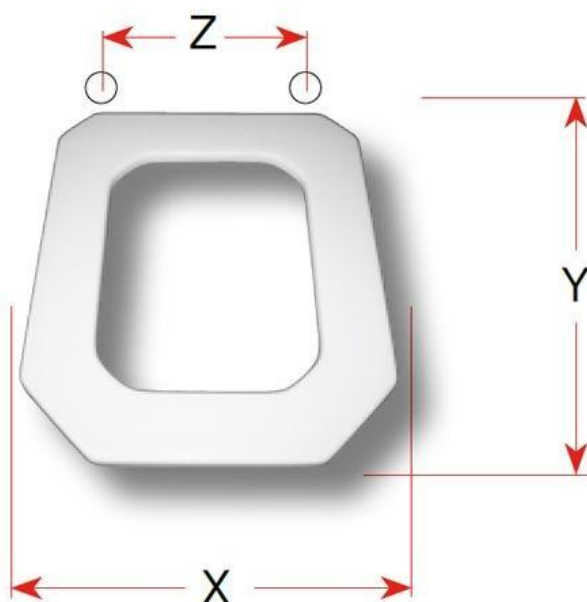

mybagno

SCHEDA TECNICA

1930 OVALE

Cod. articolo: S524P01

Copriwater in resina poliestere BIANCO

Z: 15,5

Y: 43,2

X: 36,5