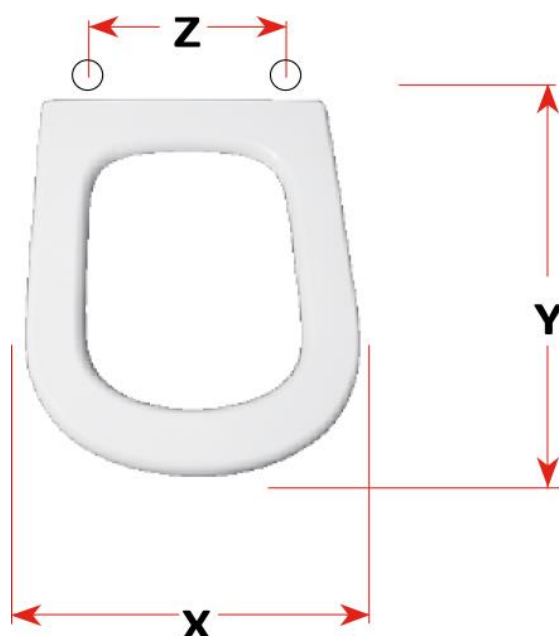

mybagno

SCHEMA TECNICA

FANTASIA 2

Cod. articolo: S526P01

Copriwater in resina poliestere

X: 37,6

Y: 43

Z: 11 - 21