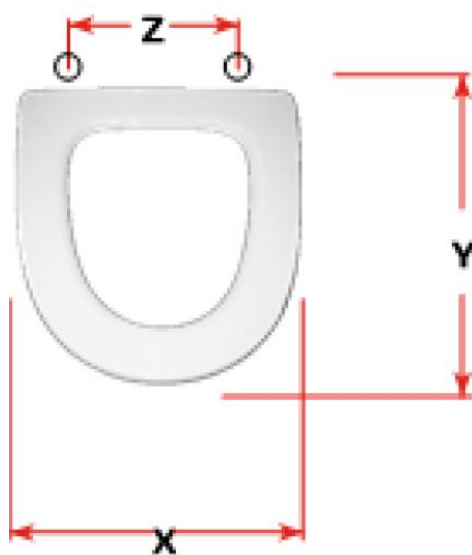

mybagno

SCHEDA TECNICA

OCEANO NEW

Cod. articolo: S440P02

Copriwater in resina poliestere

X: 37,5

Y: 41

Z: 10,5 – 20,5