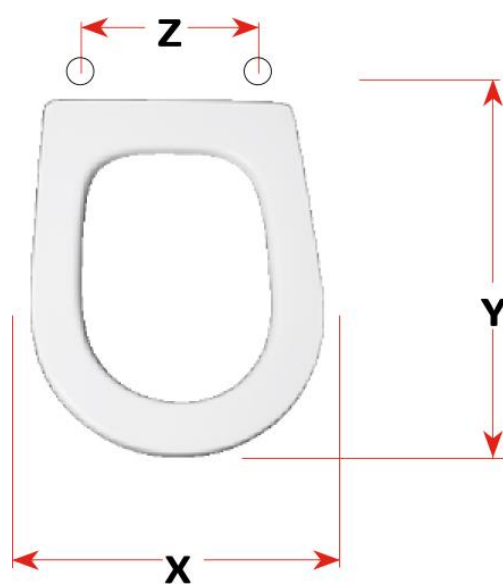

mybagno

SCHEDA TECNICA

VINTAGE

CODICE ARTICOLO: S444P07

Copriwater in resina poliesteri

X: 36,2

Y: 42,8

Z: 9 - 21