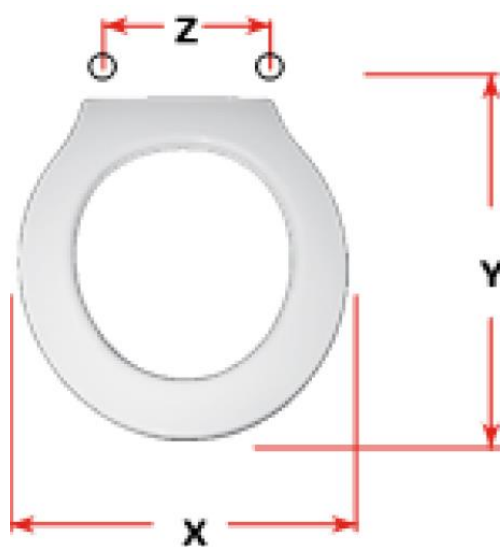

# mybagno

SCHEDA TECNICA

VASO 2 FORI

CODICE ARTICOLO: S447P04

Copriwater in resina poliesteri

X: 36,8

Y: 41,3

Z: 10 - 20