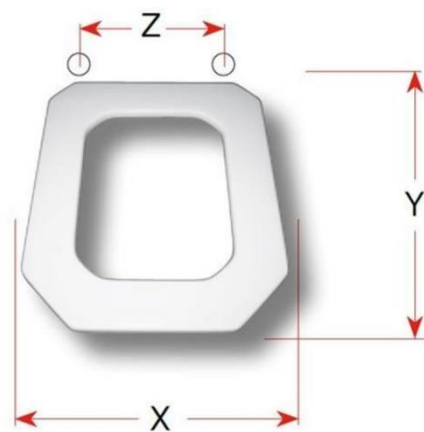

# mybagno

SCHEDA TECNICA

**OXANA**

**Cod. articolo: S446P01**

**Copriwater in resina poliestere**

**X: 32**

**Y: 43**

**Z: 16**