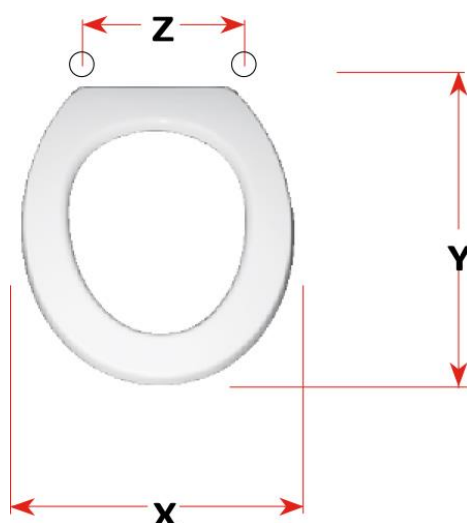

mybagno

SCHEDA TECNICA

ORIO

Cod. articolo: S425P25

Copriwater in resina poliestere

X: 34,4

Y: 41

Z: 10 - 20