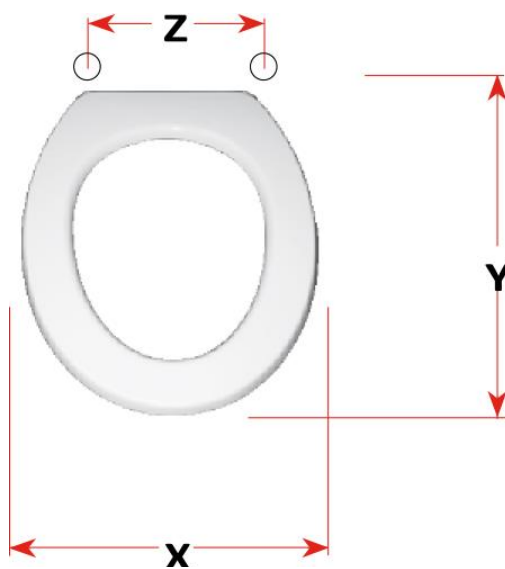

mybagno

SCHEMA TECNICA

EUROPA/YOLLI

Cod. articolo: S425P21

Copriwater in resina poliestere

X: 34,4
Y: 41
Z: 10 -20