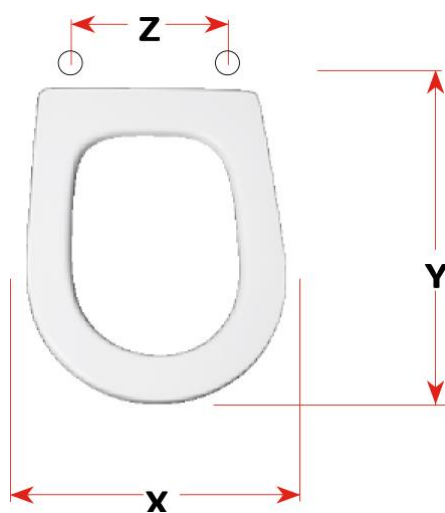

mybagno

SCHEMA TECNICA

MAIORA

Cod. articolo: S422P01

Copriwater in resina poliestere

X: 34,5

Y: 40,5

Z: 27,5