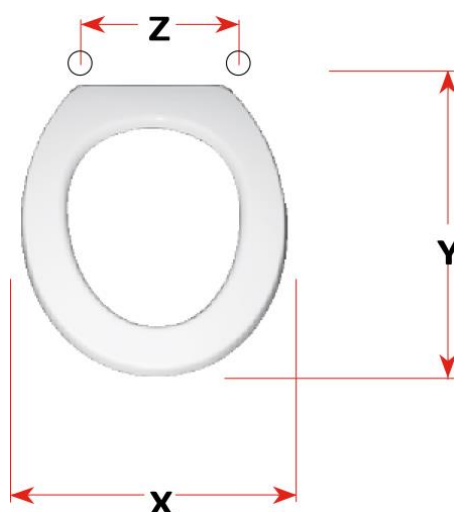

mybagno

SCHEDA TECNICA

MAIORCA

Cod. articolo: S426P03

Copriwater in resina poliestere

X: 37
Y: 45,5
Z: 9,5 – 19,5