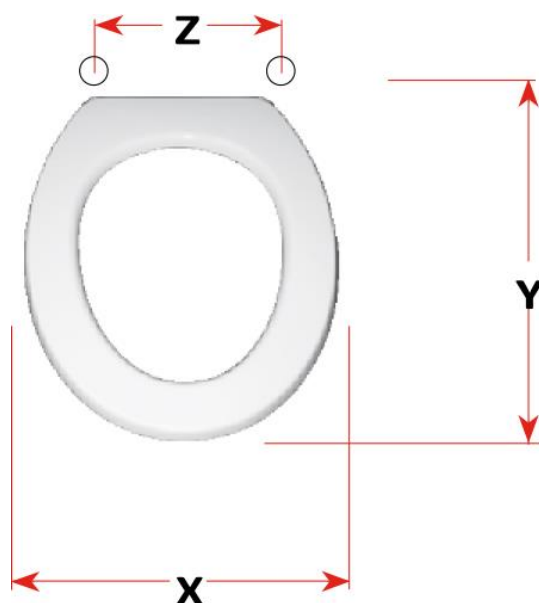

# mybagno

SCHEMA TECNICA

**NAUTILUS SOSPESO**

Cod. articolo: S435P01

Copriwater in resina poliesteri

**X: 36**  
**Y: 43,5**  
**Z: 15,5**