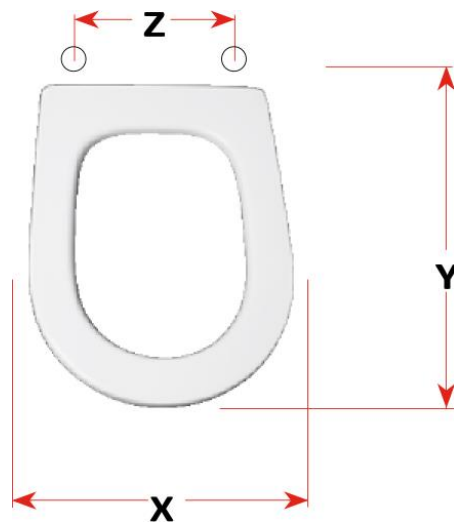

mybagno

SCHEDA TECNICA

TAREK

CODICE ARTICOLO: S474P15

Copriwater in resina poliestere

X: 34,5

Y: 44,4

Z: 11,5 – 21,5