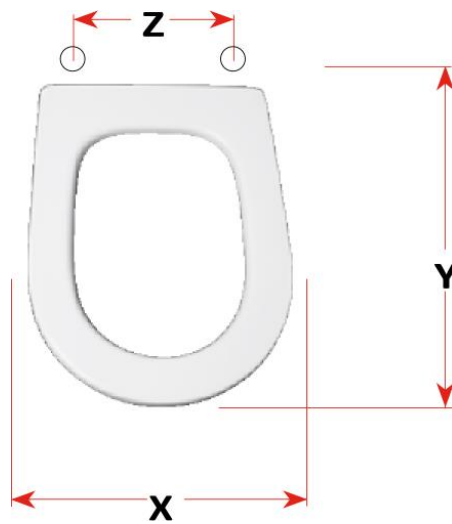

mybagno

SCHEDA TECNICA

TIFFANY

CODICE ARTICOLO: S474P19

Copriwater in resina poliesteri

X: 34,5
Y: 44,4
Z: 11,5 – 21,5