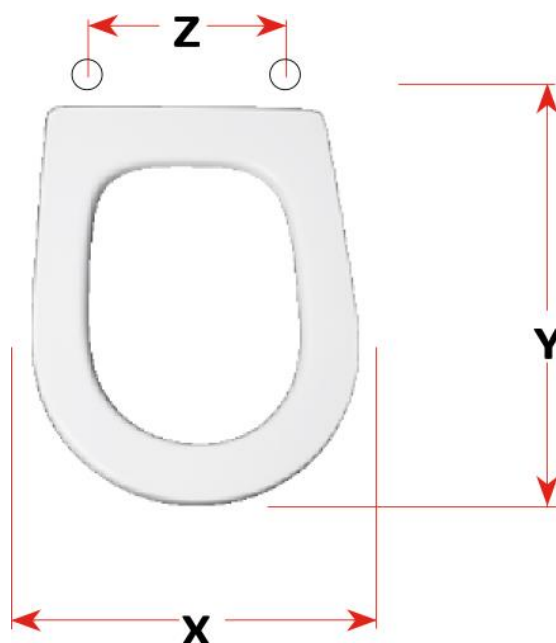

mybagno

SCHEDA TECNICA

FLAVIA/ALIA

Cod. articolo: S474P25

Copriwater in resina poliestere

X: 35,6

Y: 44,4

Z: 16