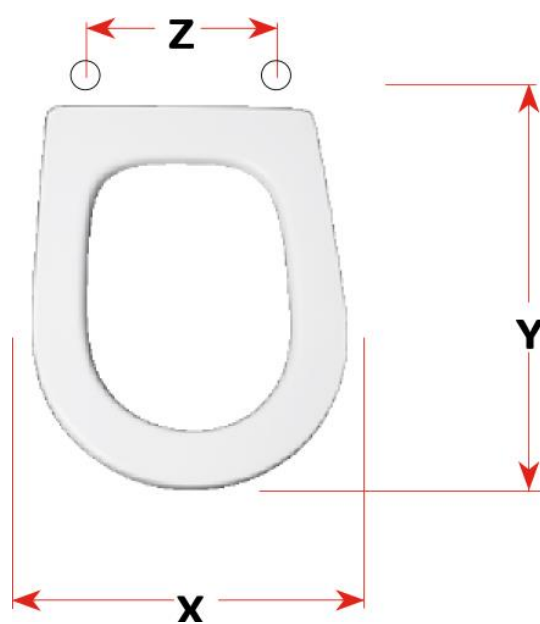

mybagno

SCHEMA TECNICA

ELISA

Cod. articolo: S474P21

Copriwater in resina poliestere

X: 34,5
Y: 44,4
Z: 11,5-21,5