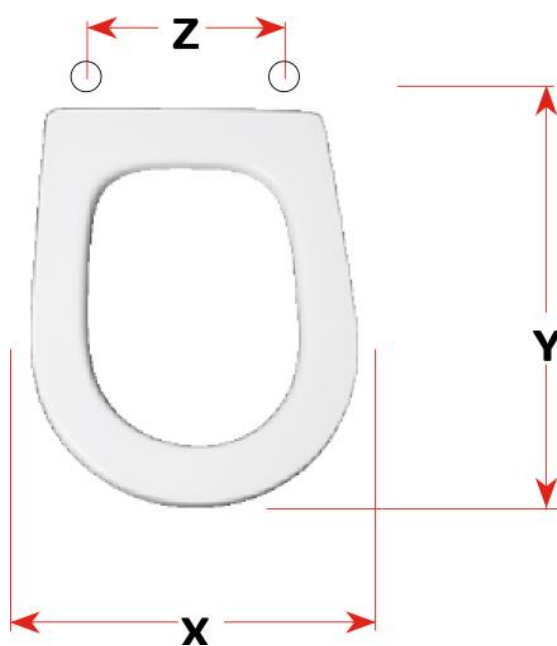

mybagno

SCHEMA TECNICA

GARBO

Cod. articolo: S474P26

Copriwater in resina poliestere

X: 34,5

Y: 44,4

Z: 11,5 – 21,5