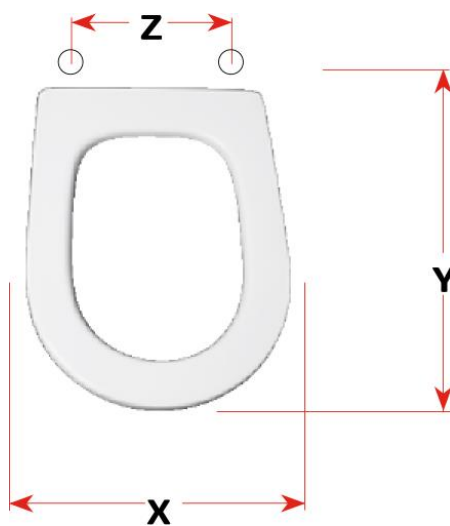

mybagno

SCHEDA TECNICA

VALENTINA

CODICE ARTICOLO: S474P39

Copriwater in resina poliestere

X: 34,5

Y: 44,4

Z: 11,5 – 21,6