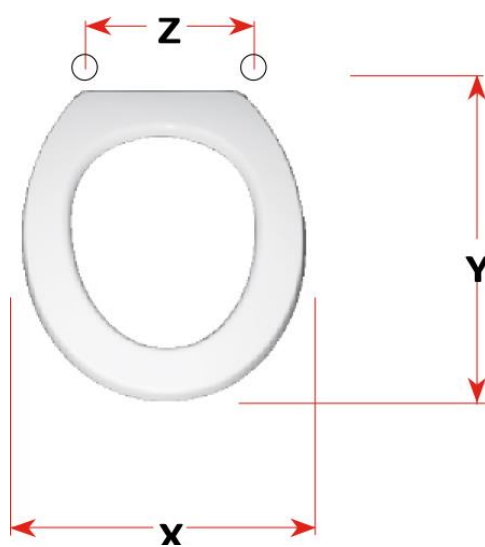

mybagno

SCHEMA TECNICA

HELIOS

Cod. articolo: S490P53

Copriwater in resina poliestere

X: 36,6
Y: 46
Z: 11 – 21