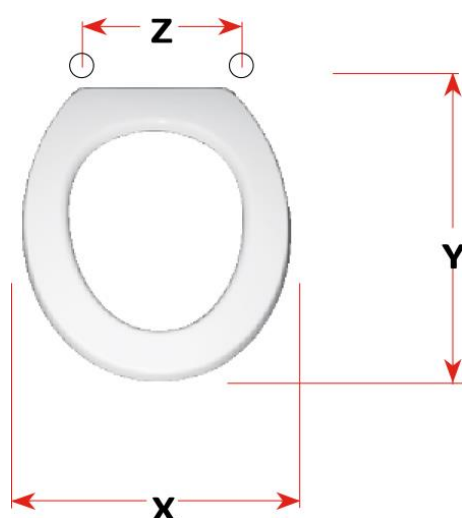

mybagno

SCHEDA TECNICA

ERIKA

Cod. articolo: S490P43

Copriwater in resina poliestere

X: 36,6
Y: 46
Z: 11 - 21