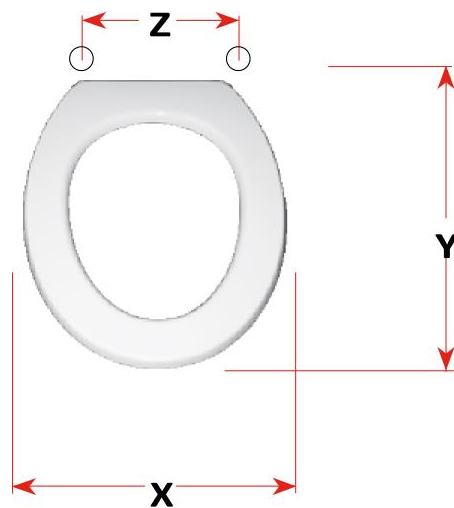

mybagno

SCHEDA TECNICA

TAORMINA

CODICE ARTICOLO: S490P15

Copriwater in resina poliestere

X: 36,6

Y: 46

Z: 11 - 21