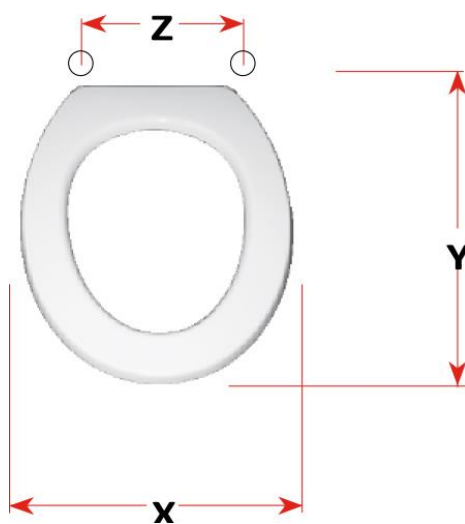

mybagno

SCHEMA TECNICA

ORCHIDEA

Cod. articolo: S490P23

Copriwater in resina poliestere

X: 36,6
Y: 46
Z: 11 – 21