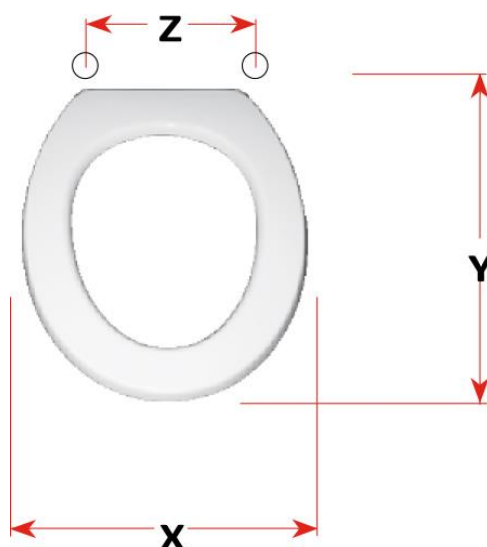

# mybagno

SCHEMA TECNICA

**GATTEO**

**Cod. articolo: S490P62**

**Copriwater in resina poliestere**

**X: 36,6**  
**Y: 46**  
**Z: 11 - 21**