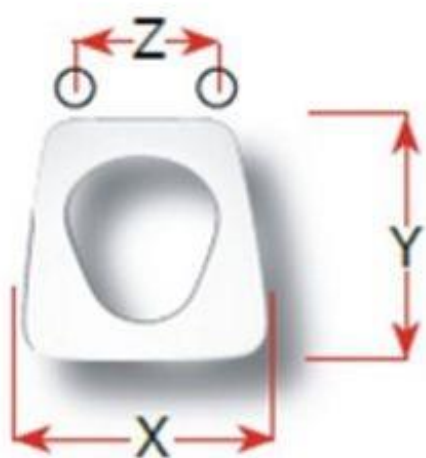

mybagno

SCHEMA TECNICA

GAYA

Cod. articolo: S494P01

Copriwater in resina poliesteri

X: 35
Y: 44,3
Z: 11 - 21