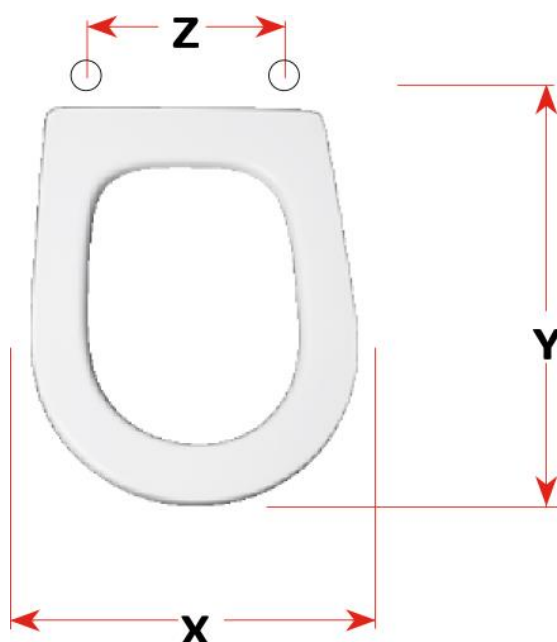

mybagno

SCHEMA TECNICA

MEL ROSE

Cod. articolo: S493P11

Copriwater in resina poliesteri

X: 36
Y: 42,8
Z: 15,5