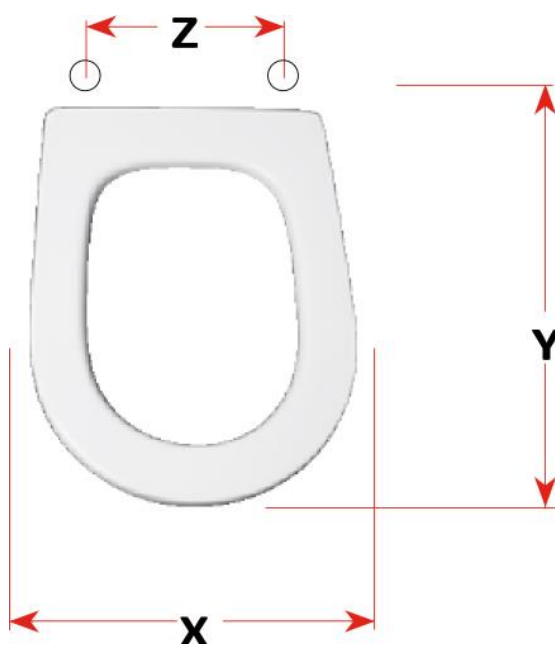

mybagno

SCHEDA TECNICA

LAUFEN PRO

Cod. articolo: S493P33

Copriwater in resina poliestere

X: 36
Y: 42,8
Z: 16