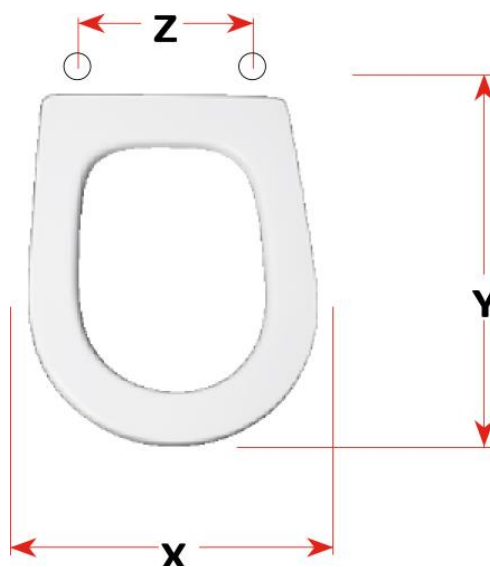

mybagno

SCHEMA TECNICA

EUROPA MONO

Cod. articolo: S493P38

Copriwater in resina poliestere

X: 36
Y: 42,8
Z: 10,5 -20,6