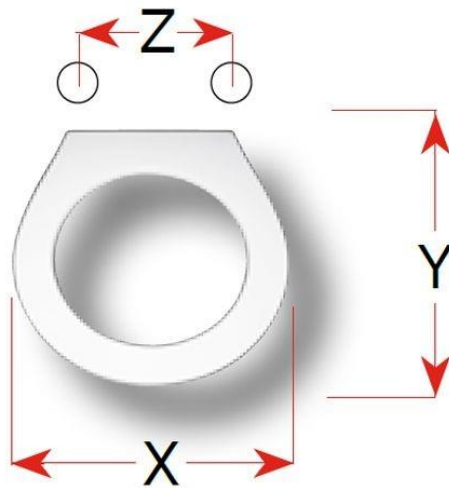

# mybagno

SCHEDA TECNICA

VERA 48

CODICE ARTICOLO: S496P01

Copriwater in resina poliestere

X: 37,5

Y: 41

Z: 9 – 21