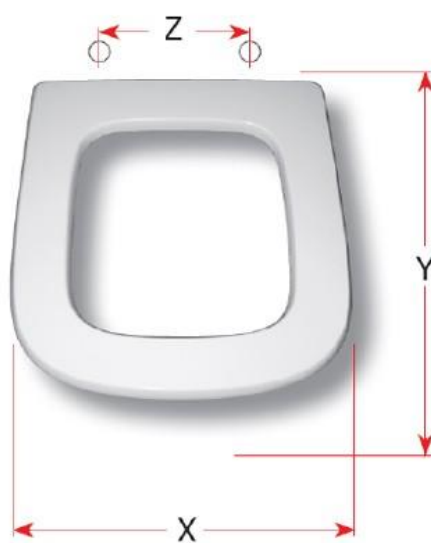

mybagno

SCHEDA TECNICA

POLO

Cod. articolo: S484P01

Copriwater in resina poliesteri

X: 35

Y: 38

Z: 20