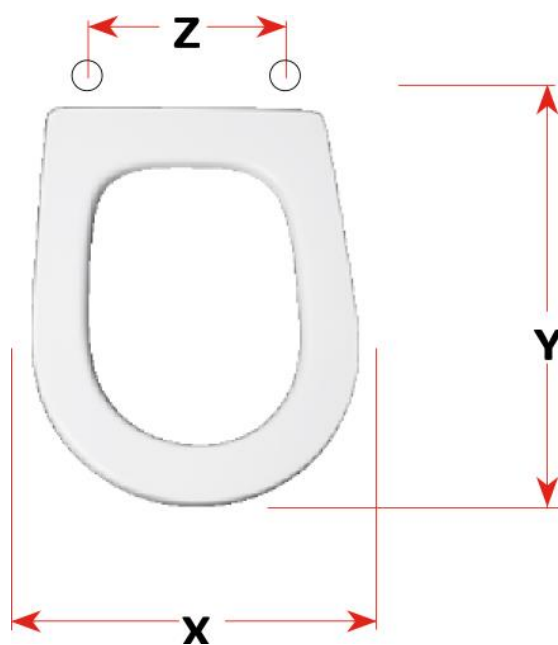

mybagno

SCHEDA TECNICA

PAOLA

Cod. articolo: S462P01

Copriwater in resina poliestere

X: 32,1
Y: 38
Z: 10 – 20