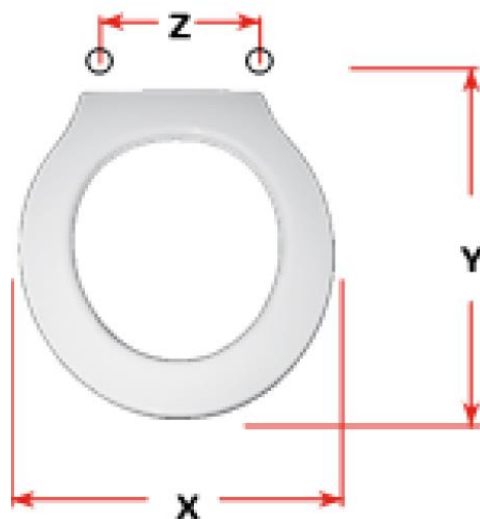

mybagno

SCHEMA TECNICA

KIM

Cod. articolo: S467P03

Copriwater in resina poliestere

X: 36,2

Y: 39,5

Z: 16