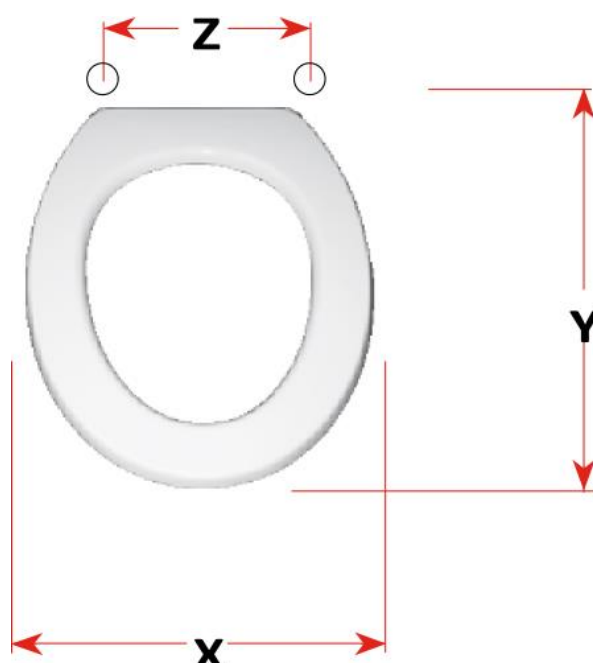

mybagno

SCHEMA TECNICA

ALFA

Cod. articolo: S353P02

Copriwater in resina poliestere

X: 38

Y: 46

Z: 16,5