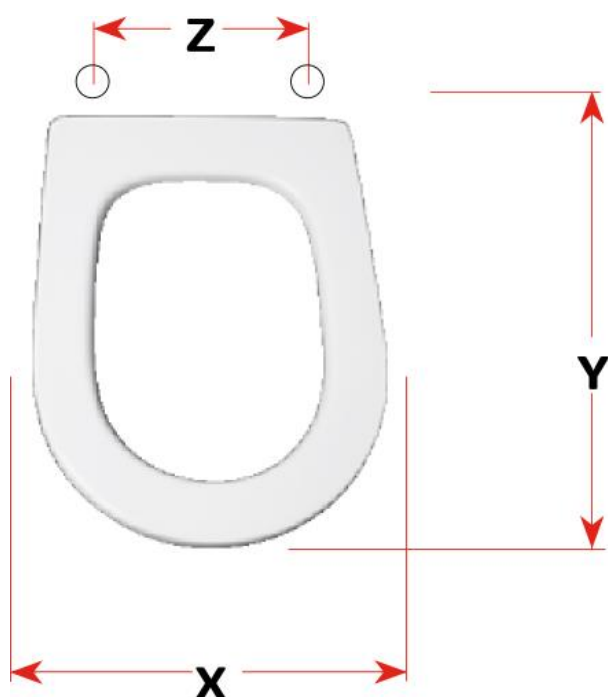

mybagnno

SCHEDA TECNICA

DUNA CONCHIGLIA

Cod. articolo: S359P01

Copriwater in resina poliestere

X: 38,2

Y: 42,2

Z: 15,5