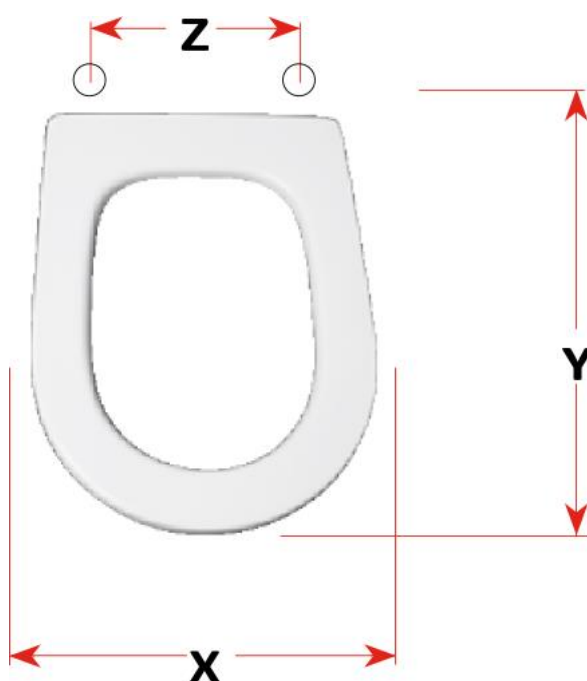

mybagno

SCHEDA TECNICA

ALIA NUOVO

Cod. articolo: S307P01

Copriwater in resina poliestere

X: 37
Y: 43,5
Z: 9 - 21