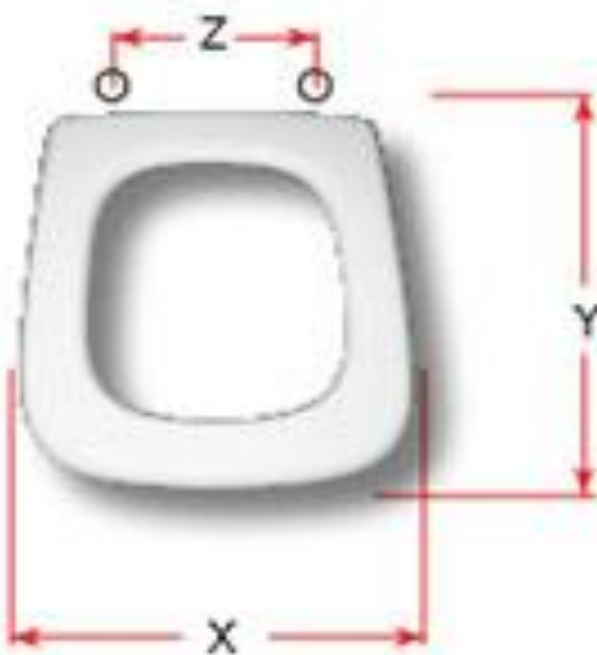

mybagno

SCHEMA TECNICA

ADDA

Cod. articolo: S341P16

Copriwater in resina poliestere BIANCO

X: 34,3

Y: 42

Z: 15,5