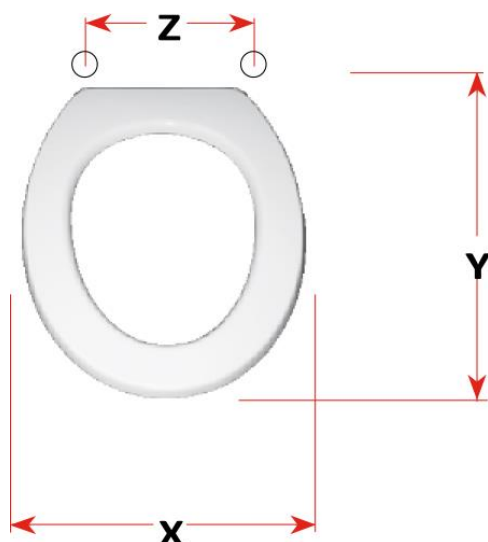

mybagno

SCHEDA TECNICA

HOLA SOSPESO

Cod. articolo: S342P02

Copriwater in resina poliestere

X: 37,5

Y: 45

Z: 16