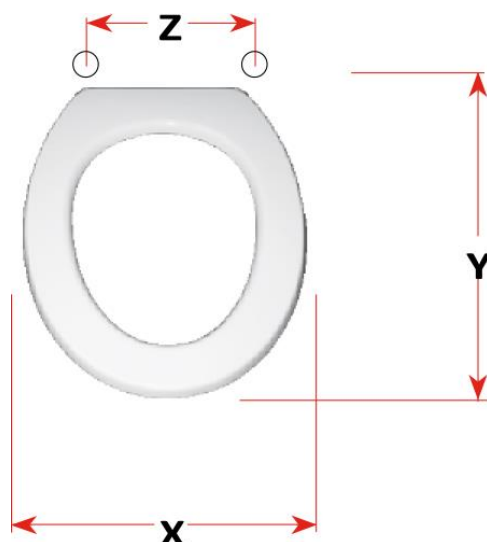

mybagno

SCHEMA TECNICA

IL GARDA

Cod. articolo: S342P07

Copriwater in resina poliestere

X: 37,5
Y: 45
Z: 11 – 21