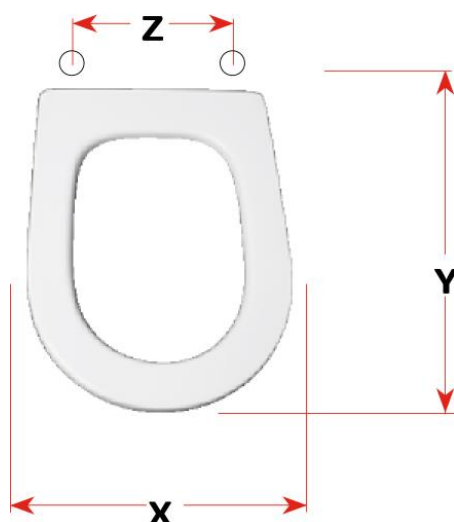

mybagno

SCHEDA TECNICA

ORIENTALE

Cod. articolo: S320P04

Copriwater in resina poliesteri

X: 35,6
Y: 48,9
Z: 9 – 19