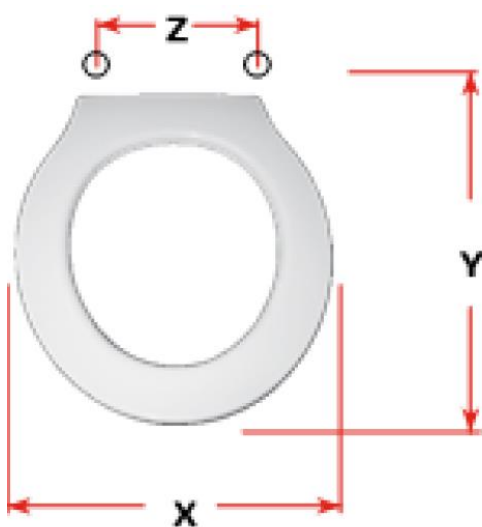

mybagno

SCHEDA TECNICA

POMPEA/MITHOS

Cod. articolo: S335P08

Copriwater in resina poliestere

X: 37,2

Y: 42

Z: 10 – 20