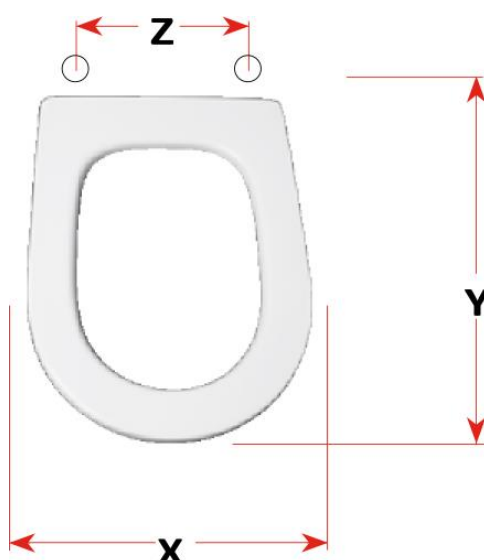

mybagno

SCHEMA TECNICA

HI-FI

Cod. articolo: S375P01

Copriwater in resina poliestere

X: 35,5

Y: 47

Z: 10,5 -20,5