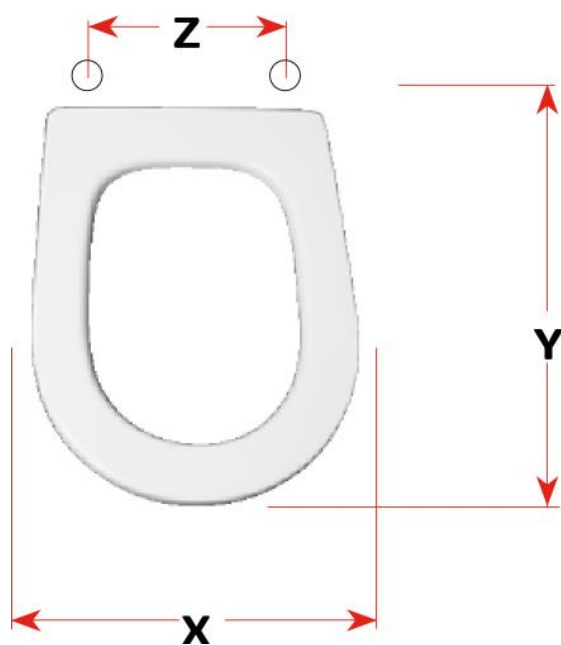

# mybagno

SCHEMA TECNICA

**MEMORY**

**Cod. articolo: S375P17**

**Copriwater in resina poliestere**

**X: 35,5**

**Y: 47**

**Z: 15,5**