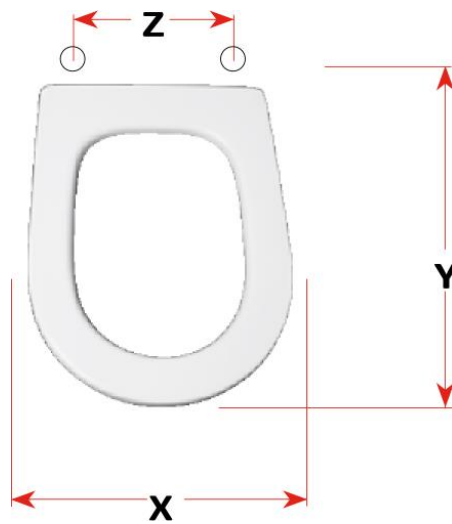

mybagno

SCHEDA TECNICA

TIPO

CODICE ARTICOLO: S375P20

Copriwater in resina poliesteri

X: 35,5

Y: 47

Z: 10,5 – 20,5