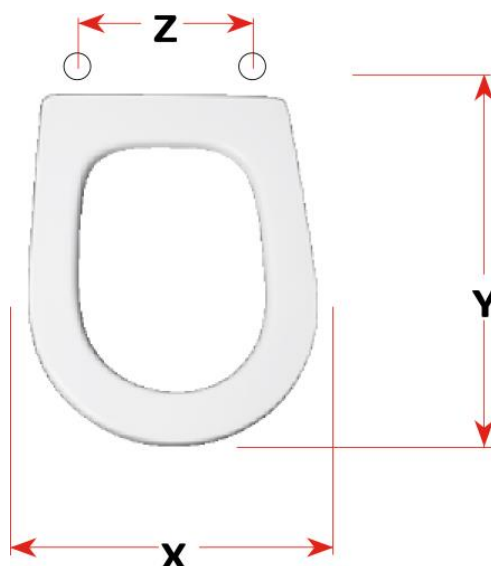

# mybagno

SCHEMA TECNICA

EUROPA

Cod. articolo: S375P21

Copriwater in resina poliestere

X: 35,5  
Y: 47  
Z: 10,5 -20,5