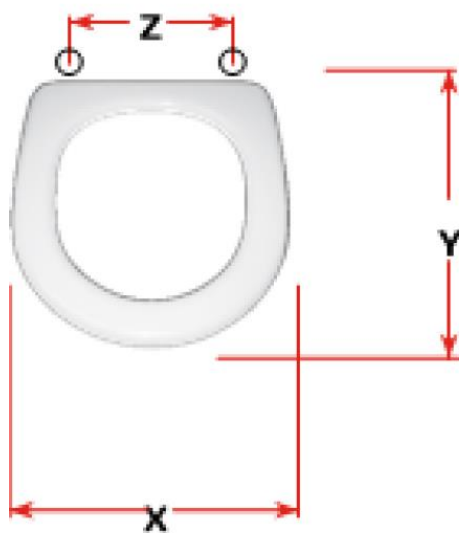

mybagno

SCHEMA TECNICA

EGO

Cod. articolo: S378P05

Copriwater in resina poliestere

X: 35,7

Y: 38

Z: 16