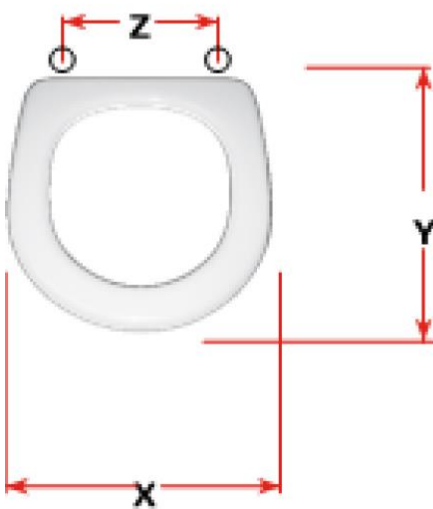

mybagno

SCHEDA TECNICA

F30

Cod. articolo: S378P02
Copriwater in resina poliestere

X: 35,7

Y: 38

Z: 16