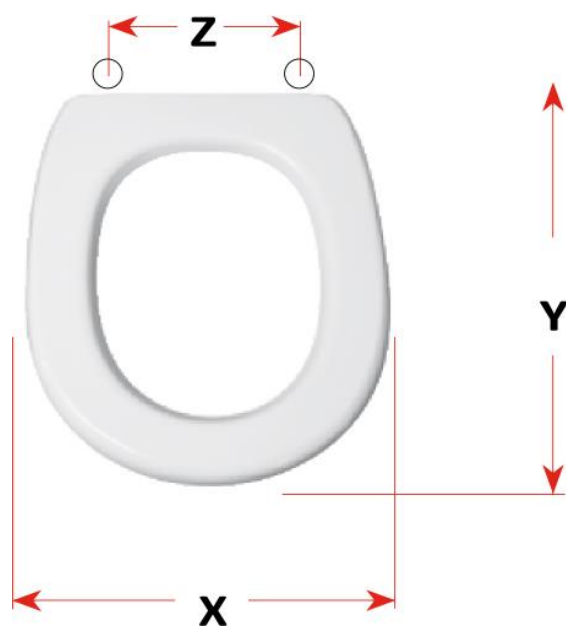

mybagno

SCHEDA TECNICA

PRATIKA

Cod. articolo: S392P07

Copriwater in resina poliestere

X: 34,5
Y: 41,3
Z: 9 – 21