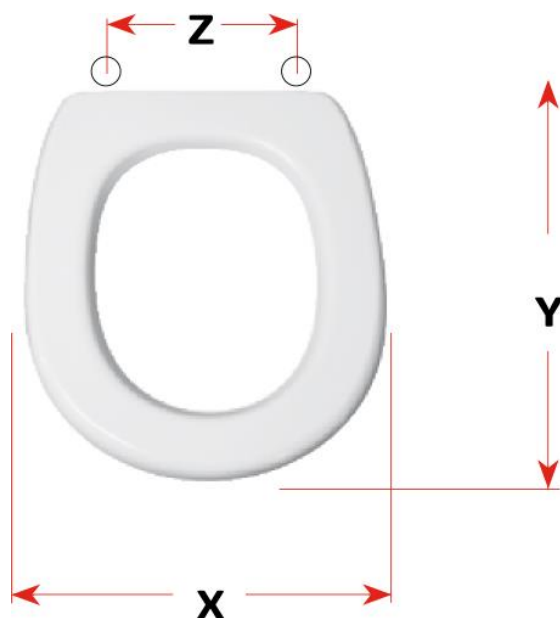

mybagno

SCHEDA TECNICA

FUTURA

Cod. articolo: S389P12

Copriwater in resina poliestere

X: 36,6

Y: 45,2

Z: 9 - 19