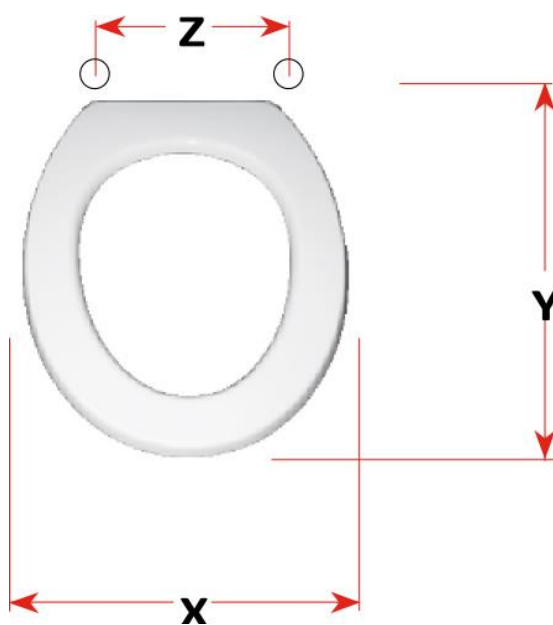

# mybagno

SCHEDA TECNICA

**ELLISSE/ELLISSE PIU'**

Cod. articolo: S365P18

Copriwater in resina poliestere

**X: 34,3**

**Y: 44,5**

**Z: 10-20**