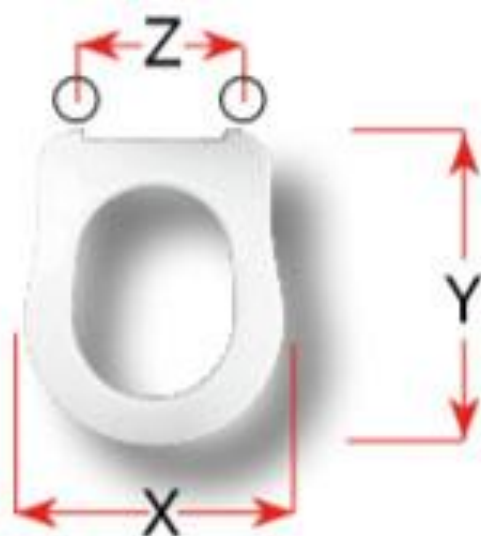

mybagno

SCHEMA TECNICA

ELLADE

Cod. articolo: S364P06

Copriwater in resina poliestere

X: 36
Y: 45,3
Z: 15,5