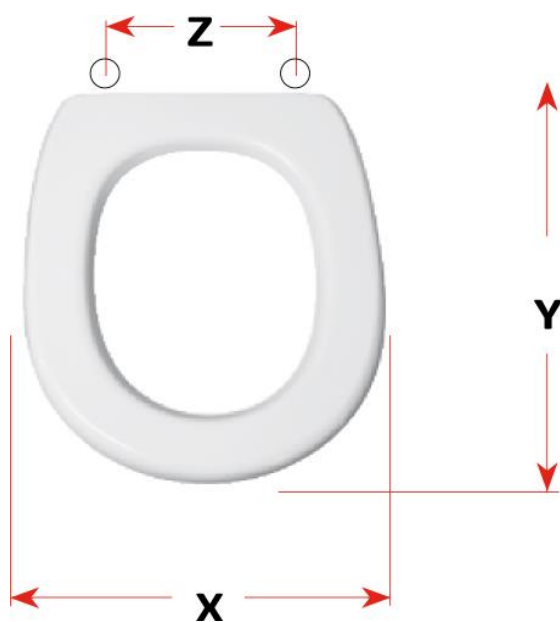

mybagno

SCHEMA TECNICA

FIESTA

Cod. articolo: S363P01

Copriwater in resina poliestere

X: 35,5

Y: 42,7

Z: 16