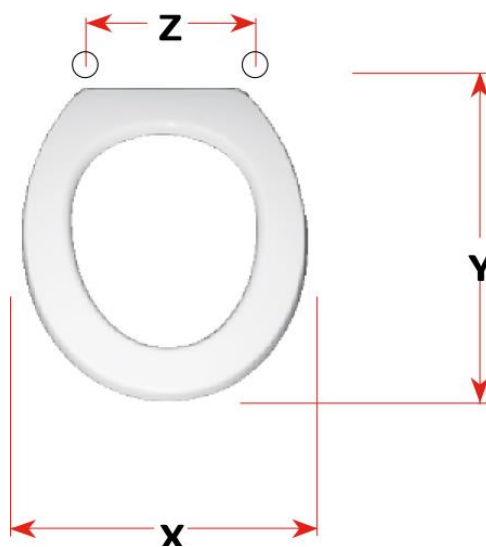

mybagno

SCHEMA TECNICA

FANTASIA

Cod. articolo: S435P02

Copriwater in resina poliestere

X: 36
Y: 43,5
Z: 11 - 21